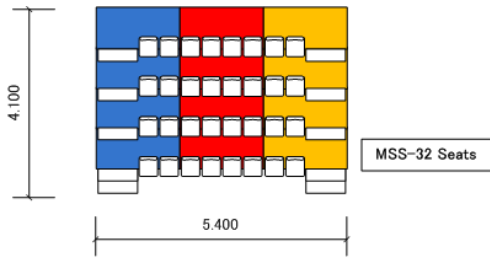

MSS-S8/LS
(座席8+左階段)

MSS-S16
(座席16)

MSS-S8/RS
(座席8+右階段)

【製品スペック】

設置スペース D4100×W1800(4段式)
収納時サイズ D1150×W1800×H2000
重量 370kg(付属品含む)
車輪 φ100ウレタン製 16個

※1 当商品は実用新案出願中です。
※2 常時使用は避けてください。

設計製造者

西尾レントオール株式会社
<http://www.nishio-rent.co.jp/>

ユニット組合せ例・稼働時/収納時サイズ

組合せ例	32席	48席	64席	96席	176席
MSS-S8/LS (右座席8+左階段)	1	1	1	2	2
MSS-S16 (座席16席)	1	2	3	4	9
MSS-S8/RS (左座席8+右階段)	1	1	1	2	2