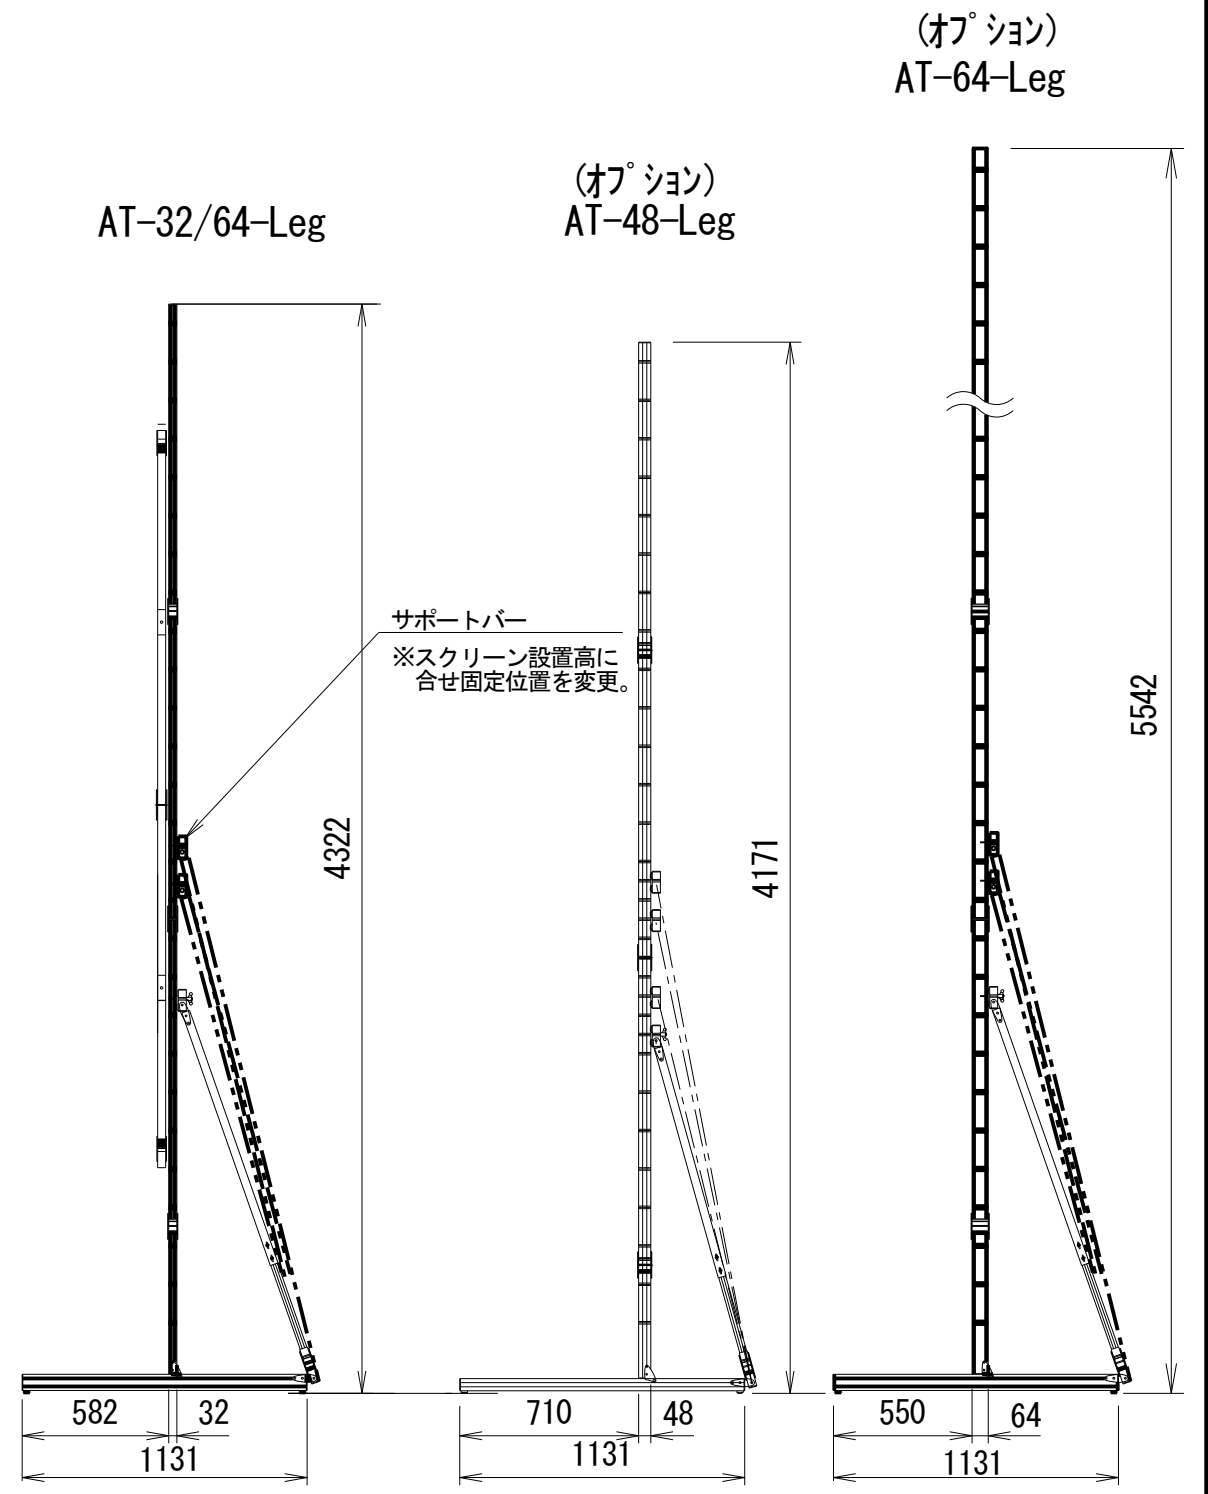

Min 187~Max 1000 (1712)* (2627)**
 ※可変レガ 152.5mm
 (*)内はAT48-leg (オプション) 使用寸法
 (**)内はAT64-leg (オプション) 使用寸法

重量					
スクリーン		付属スタンド	オプションスタンド	オプションスタンド	
フロント	リア	フレーム	AT32/64Leg	AT-48-Leg	AT-64-Leg
5.0kg	6.6kg	18.6kg	11.7kg	15.0kg	18.5kg

△				UNIT	mm	SCALE
△				ANGLE	3rd	1/30
△				TOLERANCE		
△				DATE	2015. 12. 04	
△				TITLE	外観詳細図	
	DATE	REVISION	SIGN			
PLANNED BY	DRAWN BY	CHECKED BY	APPROVED BY	DRAWING NO.		
	TSUBATA			SPL04E		
MODEL NAME				System 64 MONOBLOX		
				MODEL NO.	MBLF-220HD MBLR-220HD	